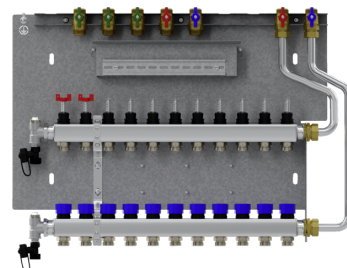

HKV-11

TOEBEHOREN

PRODUCTNR.: 202574

De belangrijkste kenmerken

Verkorting van de montagetijd door voorgemonteerde componenten

Eenvoudige montage van de klemmenblokken van de regelaar door bijgevoegde opname

Snelle installatie door op elkaar afgestemde componenten