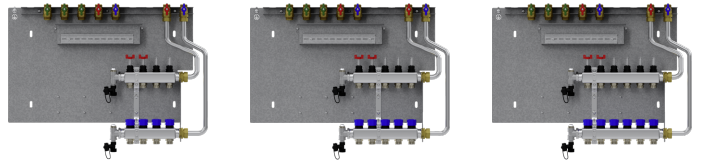

HKV-11

TOEBEHOREN

PRODUCTNR.: 202574

De belangrijkste kenmerken

Verkorting van de montagetijd door voorgemonteerde componenten

Eenvoudige montage van de klemmenblokken van de regelaar door bijgevoegde opname

Snelle installatie door op elkaar afgestemde componenten

HKV-4
Productnr.: 202567

HKV-5
Productnr.: 202568

HKV-6
Productnr.: 202569

HKV-7
Productnr.: 202570

HKV-8
Productnr.: 202571

HKV-9
Productnr.: 202572

HKV-10
Productnr.: 202573

HKV-12

Productnr.: 202575

Type	HKV-4	HKV-5	HKV-6
Bestelnr.	202567	202568	202569

Technische kenmerken

Aantal verwarmingscircuits	4	5	6
Kvs-waarde retour	1,92 m ³ /h	1,92 m ³ /h	1,92 m ³ /h
Kvs-waarde aanvoer met volledig geopende debietmeter	0,78 m ³ /h	0,78 m ³ /h	0,78 m ³ /h

Type	HKV-7	HKV-8	HKV-9
Bestelnr.	202570	202571	202572

Technische kenmerken

Aantal verwarmingscircuits	7	8	9
Kvs-waarde retour	1,92 m ³ /h	1,92 m ³ /h	1,92 m ³ /h
Kvs-waarde aanvoer met volledig geopende debietmeter	0,78 m ³ /h	0,78 m ³ /h	0,78 m ³ /h