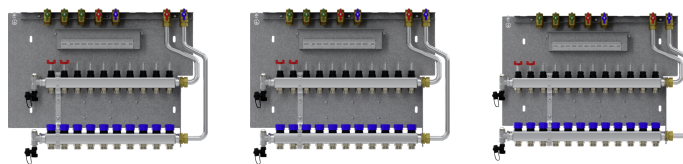

HKV-10
Productnr.: 202573

HKV-12

Productnr.: 202575

Type	HKV-4	HKV-5	HKV-6
Bestelnr.	202567	202568	202569

Technische kenmerken

Aantal verwarmingscircuits	4	5	6
Kvs-waarde retour	1,92 m ³ /h	1,92 m ³ /h	1,92 m ³ /h
Kvs-waarde aanvoer met volledig geopende debietmeter	0,78 m ³ /h	0,78 m ³ /h	0,78 m ³ /h

Type	HKV-7	HKV-8	HKV-9
Bestelnr.	202570	202571	202572

Technische kenmerken

Aantal verwarmingscircuits	7	8	9
Kvs-waarde retour	1,92 m ³ /h	1,92 m ³ /h	1,92 m ³ /h
Kvs-waarde aanvoer met volledig geopende debietmeter	0,78 m ³ /h	0,78 m ³ /h	0,78 m ³ /h

Type	HKV-10	HKV-11	HKV-12
Bestelnr.	202573	202574	202575

Technische kenmerken

Aantal verwarmingscircuits	10	11	12
Kvs-waarde retour	1,92 m ³ /h	1,92 m ³ /h	1,92 m ³ /h
Kvs-waarde aanvoer met volledig geopende debietmeter	0,78 m ³ /h	0,78 m ³ /h	0,78 m ³ /h