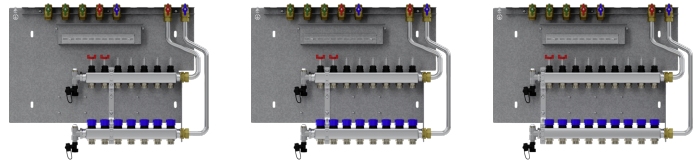

HKV-11

TOEBEHOREN

PRODUCTNR.: 202574

De belangrijkste kenmerken

Verkorting van de montagetijd door voorgemonteerde componenten

Eenvoudige montage van de klemmenblokken van de regelaar door bijgevoegde opname

HKV-10
Productnr.: 202573

HKV-12

Productnr.: 202575

Type	HKV-4	HKV-5	HKV-6
Bestelnr.	202567	202568	202569

Technische kenmerken

Aantal verwarmingscircuits	4	5	6
Kvs-waarde retour	1,92 m ³ /h	1,92 m ³ /h	1,92 m ³ /h
Kvs-waarde aanvoer met volledig geopende debietmeter	0,78 m ³ /h	0,78 m ³ /h	0,78 m ³ /h

Type	HKV-7	HKV-8	HKV-9
Bestelnr.	202570	202571	202572

Technische kenmerken

Aantal verwarmingscircuits	7	8	9
Kvs-waarde retour	1,92 m ³ /h	1,92 m ³ /h	1,92 m ³ /h
Kvs-waarde aanvoer met volledig geopende debietmeter	0,78 m ³ /h	0,78 m ³ /h	0,78 m ³ /h

Type	HKV-10	HKV-11	HKV-12
Bestelnr.	202573	202574	202575

Technische kenmerken

Aantal verwarmingscircuits	10	11	12
Kvs-waarde retour	1,92 m ³ /h	1,92 m ³ /h	1,92 m ³ /h
Kvs-waarde aanvoer met volledig geopende debietmeter	0,78 m ³ /h	0,78 m ³ /h	0,78 m ³ /h