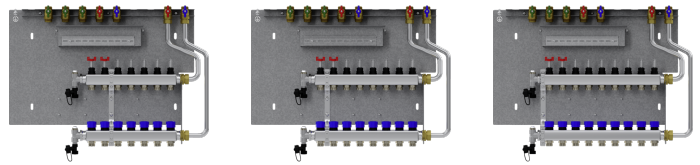

HKV-4

TOEBEHOREN

PRODUCTNR.: 202567

De belangrijkste kenmerken

Verkorting van de montagetijd door voorgemonteerde componenten

Eenvoudige montage van de klemmenblokken van de regelaar door bijgevoegde opname

Productnr.: 202575

| | | | |
|-----------|--------|--------|--------|
| Type | HKV-4 | HKV-5 | HKV-6 |
| Bestelnr. | 202567 | 202568 | 202569 |

Technische kenmerken

| | | | |
|--|------------------------|------------------------|------------------------|
| Aantal verwarmingscircuits | 4 | 5 | 6 |
| Kvs-waarde retour | 1,92 m ³ /h | 1,92 m ³ /h | 1,92 m ³ /h |
| Kvs-waarde aanvoer met volledig geopende debietmeter | 0,78 m ³ /h | 0,78 m ³ /h | 0,78 m ³ /h |