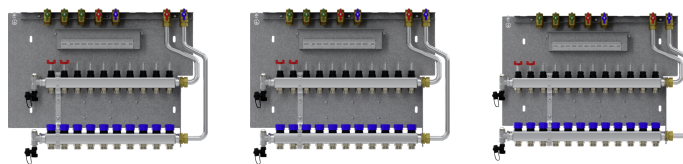

Productnr.: 202575

| | | | |
|-----------|--------|--------|--------|
| Type | HKV-4 | HKV-5 | HKV-6 |
| Bestelnr. | 202567 | 202568 | 202569 |

Technische kenmerken

| | | | |
|--|------------------------|------------------------|------------------------|
| Aantal verwarmingscircuits | 4 | 5 | 6 |
| Kvs-waarde retour | 1,92 m ³ /h | 1,92 m ³ /h | 1,92 m ³ /h |
| Kvs-waarde aanvoer met volledig geopende debietmeter | 0,78 m ³ /h | 0,78 m ³ /h | 0,78 m ³ /h |

| | | | |
|-----------|--------|--------|--------|
| Type | HKV-7 | HKV-8 | HKV-9 |
| Bestelnr. | 202570 | 202571 | 202572 |

Technische kenmerken

| | | | |
|--|------------------------|------------------------|------------------------|
| Aantal verwarmingscircuits | 7 | 8 | 9 |
| Kvs-waarde retour | 1,92 m ³ /h | 1,92 m ³ /h | 1,92 m ³ /h |
| Kvs-waarde aanvoer met volledig geopende debietmeter | 0,78 m ³ /h | 0,78 m ³ /h | 0,78 m ³ /h |