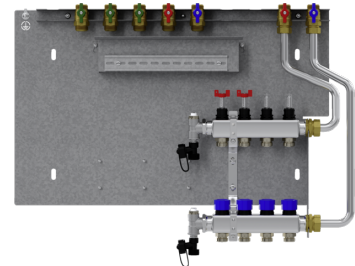

HKV-4

TOEBEHOREN

PRODUCTNR.: 202567

De belangrijkste kenmerken

Verkorting van de montagetijd door voorgemonteerde componenten

Eenvoudige montage van de klemmenblokken van de regelaar door bijgevoegde opname

Snelle installatie door op elkaar afgestemde componenten

HKV-5

Productnr.: 202568

HKV-6

Productnr.: 202569

HKV-7

Productnr.: 202570

HKV-8

Productnr.: 202575

| | | | |
|-----------|--------|--------|--------|
| Type | HKV-4 | HKV-5 | HKV-6 |
| Bestelnr. | 202567 | 202568 | 202569 |

Technische kenmerken

| | | | |
|--|------------------------|------------------------|------------------------|
| Aantal verwarmingscircuits | 4 | 5 | 6 |
| Kvs-waarde retour | 1,92 m ³ /h | 1,92 m ³ /h | 1,92 m ³ /h |
| Kvs-waarde aanvoer met volledig geopende debietmeter | 0,78 m ³ /h | 0,78 m ³ /h | 0,78 m ³ /h |