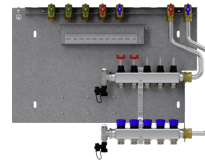

Productnr.: 202575

| | | | |
|-----------|--------|--------|--------|
| Type | HKV-4 | HKV-5 | HKV-6 |
| Bestelnr. | 202567 | 202568 | 202569 |

Technische kenmerken

| | | | |
|--|------------------------|------------------------|------------------------|
| Aantal verwarmingscircuits | 4 | 5 | 6 |
| Kvs-waarde retour | 1,92 m ³ /h | 1,92 m ³ /h | 1,92 m ³ /h |
| Kvs-waarde aanvoer met volledig geopende debietmeter | 0,78 m ³ /h | 0,78 m ³ /h | 0,78 m ³ /h |