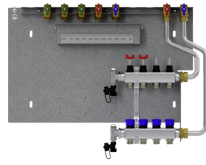

Productnr.: 202575

| | | | |
|-----------|--------|--------|--------|
| Type | HKV-4 | HKV-5 | HKV-6 |
| Bestelnr. | 202567 | 202568 | 202569 |

Technische kenmerken

| | | | |
|--|------------------------|------------------------|------------------------|
| Aantal verwarmingscircuits | 4 | 5 | 6 |
| Kvs-waarde retour | 1,92 m ³ /h | 1,92 m ³ /h | 1,92 m ³ /h |
| Kvs-waarde aanvoer met volledig geopende debietmeter | 0,78 m ³ /h | 0,78 m ³ /h | 0,78 m ³ /h |