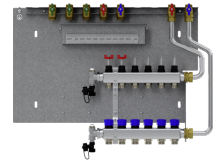

Productnr.: 202575

| | | | |
|-----------|--------|--------|--------|
| Type | HKV-4 | HKV-5 | HKV-6 |
| Bestelnr. | 202567 | 202568 | 202569 |

Technische kenmerken

| | | | |
|--|------------------------|------------------------|------------------------|
| Aantal verwarmingscircuits | 4 | 5 | 6 |
| Kvs-waarde retour | 1,92 m ³ /h | 1,92 m ³ /h | 1,92 m ³ /h |
| Kvs-waarde aanvoer met volledig geopende debietmeter | 0,78 m ³ /h | 0,78 m ³ /h | 0,78 m ³ /h |