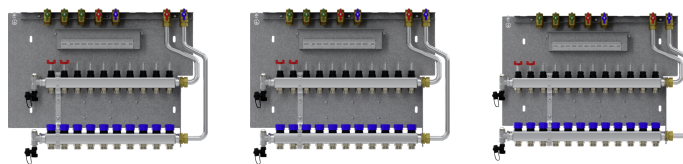

HKV-11
Productnr.: 202574

HKV-12

Productnr.: 202575

Type	HKV-4	HKV-5	HKV-6
Bestelnr.	202567	202568	202569

Technische kenmerken

Aantal verwarmingscircuits	4	5	6
Kvs-waarde retour	1,92 m ³ /h	1,92 m ³ /h	1,92 m ³ /h
Kvs-waarde aanvoer met volledig geopende debietmeter	0,78 m ³ /h	0,78 m ³ /h	0,78 m ³ /h

Type	HKV-7	HKV-8	HKV-9
Bestelnr.	202570	202571	202572

Technische kenmerken

Aantal verwarmingscircuits	7	8	9
Kvs-waarde retour	1,92 m ³ /h	1,92 m ³ /h	1,92 m ³ /h
Kvs-waarde aanvoer met volledig geopende debietmeter	0,78 m ³ /h	0,78 m ³ /h	0,78 m ³ /h

Type	HKV-10	HKV-11	HKV-12
Bestelnr.	202573	202574	202575

Technische kenmerken

Aantal verwarmingscircuits	10	11	12
Kvs-waarde retour	1,92 m ³ /h	1,92 m ³ /h	1,92 m ³ /h
Kvs-waarde aanvoer met volledig geopende debietmeter	0,78 m ³ /h	0,78 m ³ /h	0,78 m ³ /h