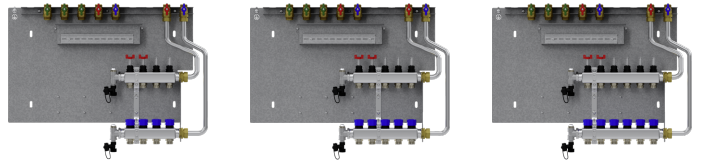

HKV-5

TOEBEHOREN

PRODUCTNR.: 202568

De belangrijkste kenmerken

Verkorting van de montagetijd door voorgemonteerde componenten

Eenvoudige montage van de klemmenblokken van de regelaar door bijgevoegde opname

Snelle installatie door op elkaar afgestemde componenten

HKV-4
Productnr.: 202567

HKV-6
Productnr.: 202569

HKV-7
Productnr.: 202570

HKV-8
Productnr.: 202571

HKV-9
Productnr.: 202572

HKV-10
Productnr.: 202573

HKV-11
Productnr.: 202574

HKV-12

Productnr.: 202575

Type	HKV-4	HKV-5	HKV-6
Bestelnr.	202567	202568	202569

Technische kenmerken

Aantal verwarmingscircuits	4	5	6
Kvs-waarde retour	1,92 m ³ /h	1,92 m ³ /h	1,92 m ³ /h
Kvs-waarde aanvoer met volledig geopende debietmeter	0,78 m ³ /h	0,78 m ³ /h	0,78 m ³ /h

Type	HKV-7	HKV-8	HKV-9
Bestelnr.	202570	202571	202572

Technische kenmerken

Aantal verwarmingscircuits	7	8	9
Kvs-waarde retour	1,92 m ³ /h	1,92 m ³ /h	1,92 m ³ /h
Kvs-waarde aanvoer met volledig geopende debietmeter	0,78 m ³ /h	0,78 m ³ /h	0,78 m ³ /h