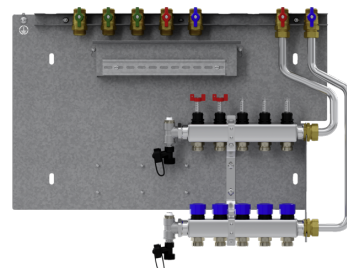

HKV-5

TOEBEHOREN

PRODUCTNR.: 202568

De belangrijkste kenmerken

Verkorting van de montagetijd door voorgemonteerde componenten

Eenvoudige montage van de klemmenblokken van de regelaar door bijgevoegde opname

Snelle installatie door op elkaar afgestemde componenten