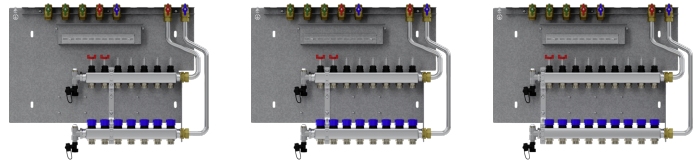

HKV-5

TOEBEHOREN

PRODUCTNR.: 202568

De belangrijkste kenmerken

Verkorting van de montagetijd door voorgemonteerde componenten

Eenvoudige montage van de klemmenblokken van de regelaar door bijgevoegde opname

HKV-11
Productnr.: 202574

HKV-12

Productnr.: 202575

Type	HKV-4	HKV-5	HKV-6
Bestelnr.	202567	202568	202569

Technische kenmerken

Aantal verwarmingscircuits	4	5	6
Kvs-waarde retour	1,92 m ³ /h	1,92 m ³ /h	1,92 m ³ /h
Kvs-waarde aanvoer met volledig geopende debietmeter	0,78 m ³ /h	0,78 m ³ /h	0,78 m ³ /h

Type	HKV-7	HKV-8	HKV-9
Bestelnr.	202570	202571	202572

Technische kenmerken

Aantal verwarmingscircuits	7	8	9
Kvs-waarde retour	1,92 m ³ /h	1,92 m ³ /h	1,92 m ³ /h
Kvs-waarde aanvoer met volledig geopende debietmeter	0,78 m ³ /h	0,78 m ³ /h	0,78 m ³ /h

Type	HKV-10	HKV-11	HKV-12
Bestelnr.	202573	202574	202575

Technische kenmerken

Aantal verwarmingscircuits	10	11	12
Kvs-waarde retour	1,92 m ³ /h	1,92 m ³ /h	1,92 m ³ /h
Kvs-waarde aanvoer met volledig geopende debietmeter	0,78 m ³ /h	0,78 m ³ /h	0,78 m ³ /h