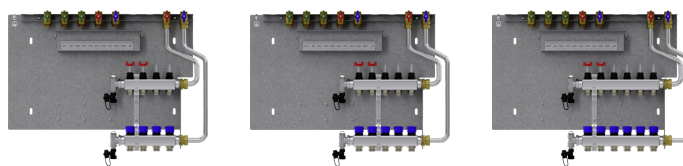

Productnr.: 202575

Type	HKV-4	HKV-5	HKV-6
Bestelnr.	202567	202568	202569

Technische kenmerken

Aantal verwarmingscircuits	4	5	6
Kvs-waarde retour	1,92 m ³ /h	1,92 m ³ /h	1,92 m ³ /h
Kvs-waarde aanvoer met volledig geopende debietmeter	0,78 m ³ /h	0,78 m ³ /h	0,78 m ³ /h

Type	HKV-7	HKV-8	HKV-9
Bestelnr.	202570	202571	202572

Technische kenmerken

Aantal verwarmingscircuits	7	8	9
Kvs-waarde retour	1,92 m ³ /h	1,92 m ³ /h	1,92 m ³ /h
Kvs-waarde aanvoer met volledig geopende debietmeter	0,78 m ³ /h	0,78 m ³ /h	0,78 m ³ /h