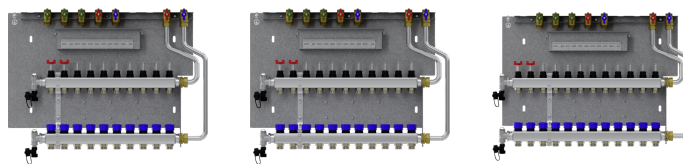

Productnr.: 202575

Type	HKV-4	HKV-5	HKV-6
Bestelnr.	202567	202568	202569

Technische kenmerken

Aantal verwarmingscircuits	4	5	6
Kvs-waarde retour	1,92 m ³ /h	1,92 m ³ /h	1,92 m ³ /h
Kvs-waarde aanvoer met volledig geopende debietmeter	0,78 m ³ /h	0,78 m ³ /h	0,78 m ³ /h

Type	HKV-7	HKV-8	HKV-9
Bestelnr.	202570	202571	202572

Technische kenmerken

Aantal verwarmingscircuits	7	8	9
Kvs-waarde retour	1,92 m ³ /h	1,92 m ³ /h	1,92 m ³ /h
Kvs-waarde aanvoer met volledig geopende debietmeter	0,78 m ³ /h	0,78 m ³ /h	0,78 m ³ /h