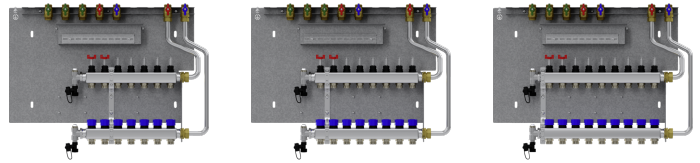

Productnr.: 202575

Type	HKV-4	HKV-5	HKV-6
Bestelnr.	202567	202568	202569

Technische kenmerken

Aantal verwarmingscircuits	4	5	6
Kvs-waarde retour	1,92 m ³ /h	1,92 m ³ /h	1,92 m ³ /h
Kvs-waarde aanvoer met volledig geopende debietmeter	0,78 m ³ /h	0,78 m ³ /h	0,78 m ³ /h

Type	HKV-7	HKV-8	HKV-9
Bestelnr.	202570	202571	202572

Technische kenmerken

Aantal verwarmingscircuits	7	8	9
Kvs-waarde retour	1,92 m ³ /h	1,92 m ³ /h	1,92 m ³ /h
Kvs-waarde aanvoer met volledig geopende debietmeter	0,78 m ³ /h	0,78 m ³ /h	0,78 m ³ /h