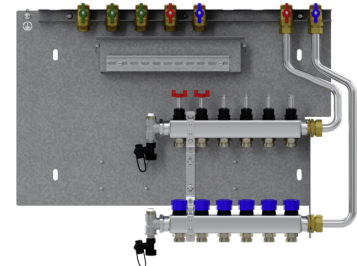

HKV-6

TOEBEHOREN

PRODUCTNR.: 202569

De belangrijkste kenmerken

Verkorting van de montagetijd door voorgemonteerde componenten

Eenvoudige montage van de klemmenblokken van de regelaar door bijgevoegde opname

Snelle installatie door op elkaar afgestemde componenten

HKV-4

Productnr.: 202567

HKV-5

Productnr.: 202568

HKV-7

Productnr.: 202570

HKV-8

Productnr.: 202575

Type	HKV-4	HKV-5	HKV-6
Bestelnr.	202567	202568	202569

Technische kenmerken

Aantal verwarmingscircuits	4	5	6
Kvs-waarde retour	1,92 m ³ /h	1,92 m ³ /h	1,92 m ³ /h
Kvs-waarde aanvoer met volledig geopende debietmeter	0,78 m ³ /h	0,78 m ³ /h	0,78 m ³ /h

Type	HKV-7	HKV-8	HKV-9
Bestelnr.	202570	202571	202572

Technische kenmerken

Aantal verwarmingscircuits	7	8	9
Kvs-waarde retour	1,92 m ³ /h	1,92 m ³ /h	1,92 m ³ /h
Kvs-waarde aanvoer met volledig geopende debietmeter	0,78 m ³ /h	0,78 m ³ /h	0,78 m ³ /h