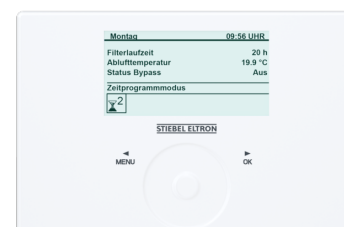

FEB 2.1

TOEBEHOREN

PRODUCTNR.: 206612

Gebruik uw ventilatietoestel comfortabel en ongecompliceerd

Deze bedieningseenheid wordt gecombineerd met onze centrale ventilatietoestellen en maakt de comfortabele besturing mogelijk. Op die manier stelt u de belangrijkste installatieparameters in, zoals de luchthoeveelheid die naar de ruimtes wordt gevoerd.

Beste luchtkwaliteit dankzij geïntegreerde sensor

De geïntegreerde luchtkwaliteitssensor is bijzonder handig. Deze herkent hoe hoog de CO

De belangrijkste kenmerken

Comfortabel gebruik van de installatie vanuit de woonruimte

Behoeftegerichte regeling door luchtkwaliteitssensor

Eenvoudige wijziging van de bedrijfsstanden door het aanraakwiel

Geïntegreerde meertaligheid

Geschikt voor LWZ 180/280, LWZ 130 en LWZ-W 450/600

Type	FEB 2.1
Bestelnr.	206612