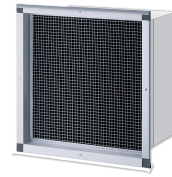

## AWG 315 SR

TOEBEHOREN

PRODUCTNR.: 233836

Geïsoleerde wanddoorvoer en gelakt aluminium beschermrooster tegen weersinvloeden of regen met aansluitmogelijkheid voor luchtslang DN#315.

### De belangrijkste kenmerken

AWG 315 SR met zilver metallic gelakt weerbeschermingsrooster

Type	AWG 315 GL	AWG 315 L	AWG 315 SR
Bestelnr.	232955	231039	233836
Nominale maat	315 mm	315 mm	315 mm

## Technische kenmerken

Kleur	RAL 9006	Aluminium, geanodiseerd	zilver-metallic
Nominale maat	315 mm	315 mm	315 mm
Hoogte	490 mm	477 mm	490 mm
Breedte	483 mm	479 mm	483 mm
Diepte	627 mm	625 mm	627 mm
Doorgangsopening min.	450x450 mm	450x450 mm	450x450 mm