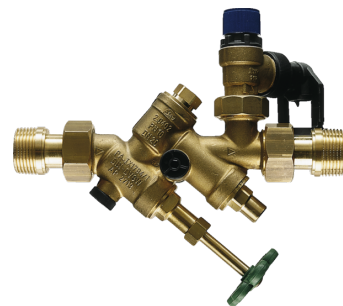

ZH 1

TOEBEHOREN

PRODUCTNR.: 074370

De belangrijkste kenmerken

Maximale veiligheid bevestigd door het DVGW-keurmerk

Lange levensduur en betrouwbaarheid door gebruik van hoogwaardige componenten

Type	ZH 1
Bestelnr.	074370

Technische kenmerken

Veiligheidsventiel	6 bar
Aanspreekdruk veiligheidsventiel	0,60 MPa
Reduceerventiel	-
Druppelwateraansluiting	•
Montagetype	Opbouw
Wateraansluiting	G 1 A

Heeft u vragen over dit product?